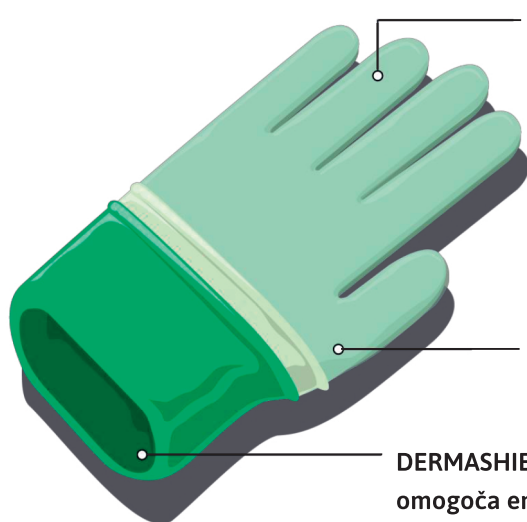

# GLOVE-IN-GLOVE™ Tehnologija dvojnega rokavičenja

*Nič več ugovorov glede nepriročnosti in časovne potratnosti dvojnega rokavičenja. GLOVE-IN-GLOVE™ sistem dvojne rokavice povečuje skladnost s smernicami najboljše prakse in prispeva k boljši zaščiti zdravstvenega delavca.*

## **GLOVE-IN-GLOVE™**

Tehnologija dvojnega rokavičenja

GLOVE-IN-GLOVE™ Tehnologija prinaša dvojno rokavičenje v eni potezi. Je prva tehnologija na svetu, ki omogoča, da je v procesu proizvodnje v zunanjo rokavico nameščena notranja rokavica.

Poravnano na prstih za predhodno prileganje.

Pakirano v eni PE vrečki in notranjem zavoju, kar prihrani na prostoru in odpadnem materialu.

DERMASHIELD™ Tehnologija omogoča enostavno oblačenje.